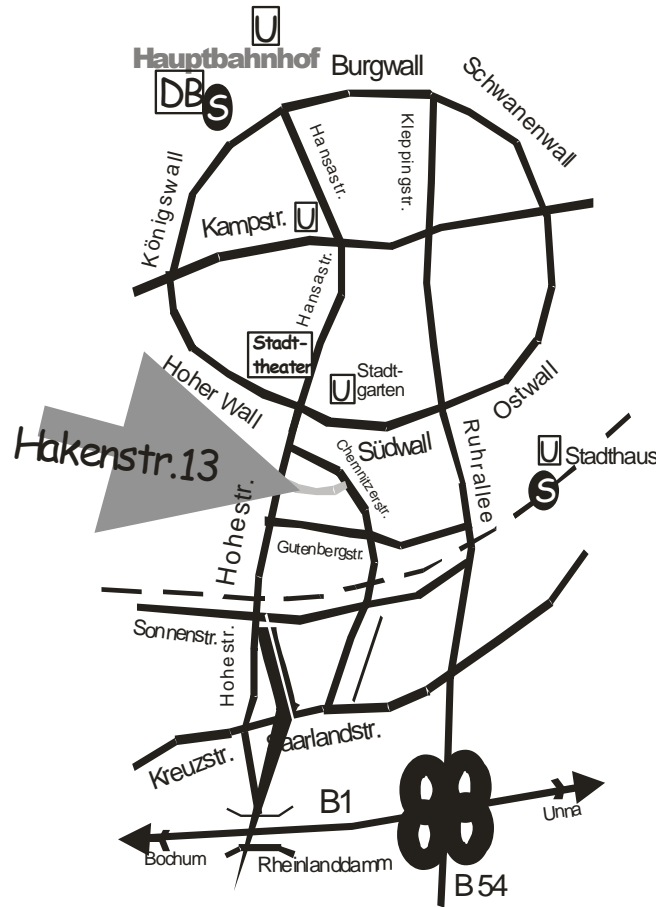

Anmeldung: Osterferienprojekt

- 1. Woche vom 25.03. - 28.03.2024
- 2. Woche vom 02.04. - 05.04.2024

Name:.....
Vorname:.....
Geburtsdatum:.....
Alter:.....
Straße:.....
PLZ/Ort:.....
Telefon:.....
E Mail:.....
Schule:.....
Lehrerin/Lehrer:.....

.....
Datum und Unterschrift der/des Erziehungsberechtigten

Wegbeschreibung:

Mit öffentlichen Verkehrsmitteln:

Mit dem Zug bis zum Hbf Dortmund, von dort mit der U-Bahn U41, U 42, U 45, U 47, oder U 49 bis zur Haltestelle Stadtgarten fahren. Hier den Ausgang Stadttheater nehmen und am Gauklerbrunnen vorbei aus dem Stadtgarten gehen. Links an der großen Kreuzung die drei Ampeln überqueren und in die 2. Straße links (Hakenstraße) einbiegen. Nach ein paar Metern ist die Kratzbürste auf der rechten Seite mit der Hausnummer 13 zu finden.