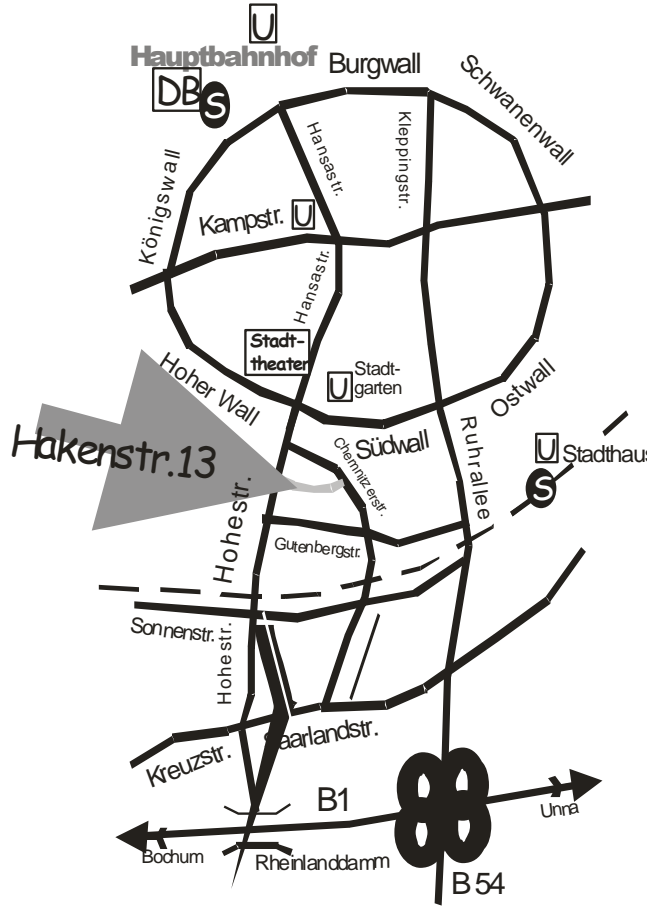

.....
Datum und Unterschrift der/des Erziehungsberechtigten

Wegbeschreibung:

Mit öffentlichen Verkehrsmitteln:

Mit dem Zug bis zum Hbf Dortmund, von dort mit der U-Bahn U41, U 42, U 45, U 47, oder U 49 bis zur Haltestelle Stadtgarten fahren. Hier den Ausgang Stadttheater nehmen und am Gauklerbrunnen vorbei aus dem Stadtgarten gehen. Links an der großen Kreuzung die zwei Ampeln überqueren und in die 2. Straße links (Hakenstraße) einbiegen. Nach ein paar Metern ist die Kratzbürste auf der rechten Seite mit der Hausnummer 13 zu finden.