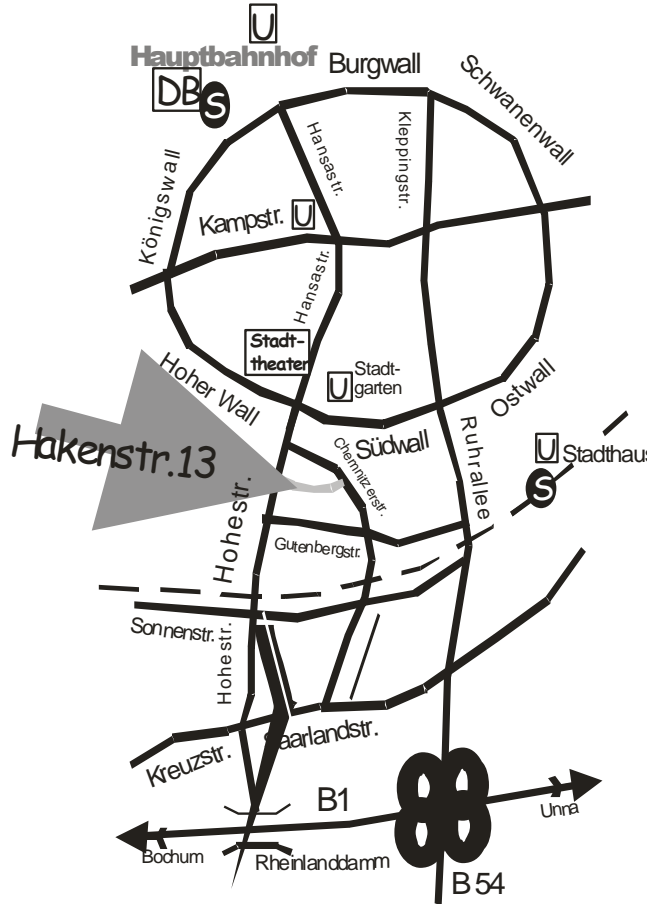

.....  
Datum und Unterschrift der/des Erziehungsberechtigten

**Wegbeschreibung:**

Mit öffentlichen Verkehrsmitteln:

Mit dem Zug bis zum Hbf Dortmund, von dort mit der U-Bahn U41, U 42, U 45, U 47, oder U 49 bis zur Haltestelle Stadtgarten fahren. Hier den Ausgang Stadttheater nehmen und am Gauklerbrunnen vorbei aus dem Stadtgarten gehen. Links an der großen Kreuzung die zwei Ampeln überqueren und in die 2. Straße links (Hakenstraße) einbiegen. Nach ein paar Metern ist die Kratzbürste auf der rechten Seite mit der Hausnummer 13 zu finden.