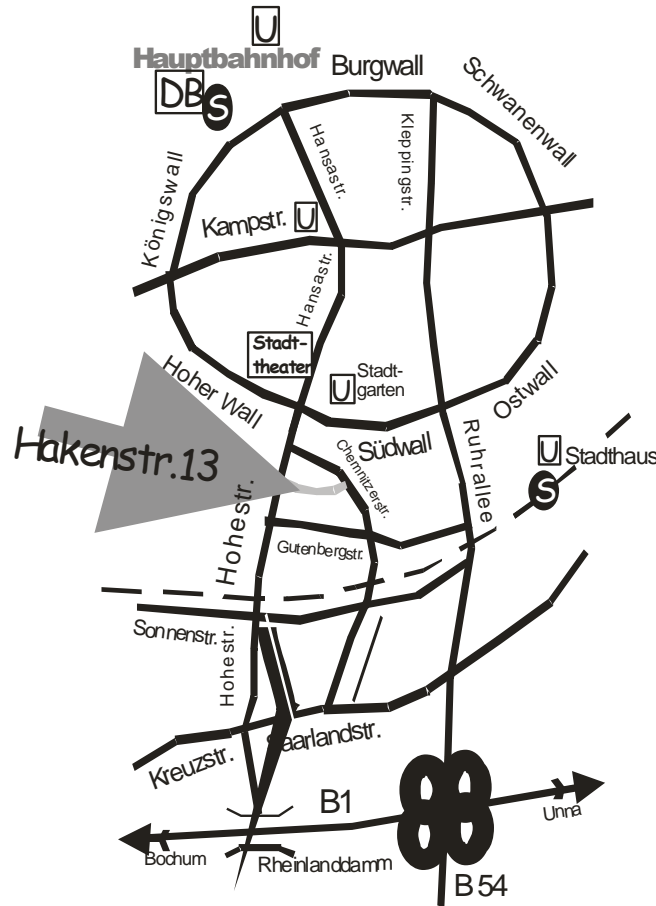

Anmeldung: Ferienprojekt

Woche vom 09.-12.10.2023

Name:.....

Vorname:.....

Geburtsdatum:.....

Alter:.....

Straße:.....

PLZ/Ort:.....

.....
Datum und Unterschrift der/des Erziehungsberechtigten

Wegbeschreibung:

Mit öffentlichen Verkehrsmitteln:

Mit dem Zug bis zum Hbf Dortmund, von dort mit der U-Bahn U41, U 42, U 45, U 47, oder U 49 bis zur Haltestelle Stadtgarten fahren. Hier den Ausgang Stadttheater nehmen und am Gauklerbrunnen vorbei aus dem Stadtgarten gehen. Links an der großen Kreuzung die drei Ampeln überqueren und in die 2. Straße links (Hakenstraße) einbiegen. Nach ein paar Metern ist die Kratzbürste auf der rechten Seite mit der Hausnummer 13 zu finden.