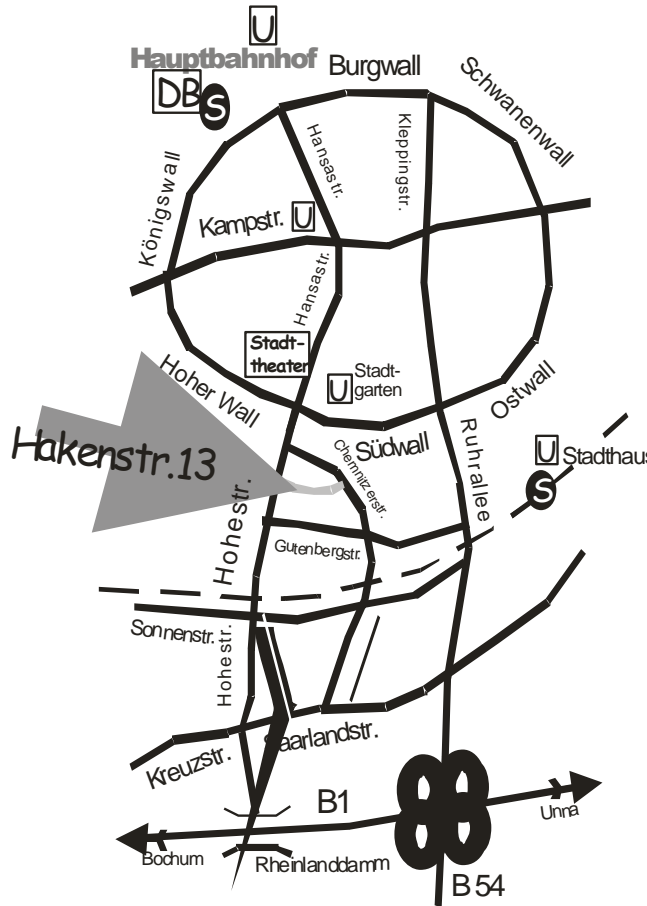

.....
Datum und Unterschrift der/des Erziehungsberechtigten

Wegbeschreibung:

Mit öffentlichen Verkehrsmitteln:

Mit dem Zug bis zum Hbf Dortmund, von dort mit der U-Bahn U41, U 42, U 45, U 47, oder U 49 bis zur Haltestelle Stadtgarten fahren. Hier den Ausgang Stadttheater nehmen und am Gauklerbrunnen vorbei aus dem Stadtgarten gehen. Links an der großen Kreuzung die zwei Ampeln überqueren und in die 2. Straße links (Hakenstraße) einbiegen. Nach ein paar Metern ist die Kratzbürste auf der rechten Seite mit der Hausnummer 13 zu finden.

WenDo-Kurs für Mädchen
Selbstbehauptung und Selbstverteidigung

Wo findet es statt:

PSG Mädchen- und Frauentreff Kratzbürste
Hakenstr. 13 - 44139 Dortmund

Wann findet es statt:

04.03.-/05-03.2023 (11-12 Jährige)
29.04.-/30.04.2023 (13-15 Jährige)
03.06.-/04.06.2023 (7-10 Jährige)