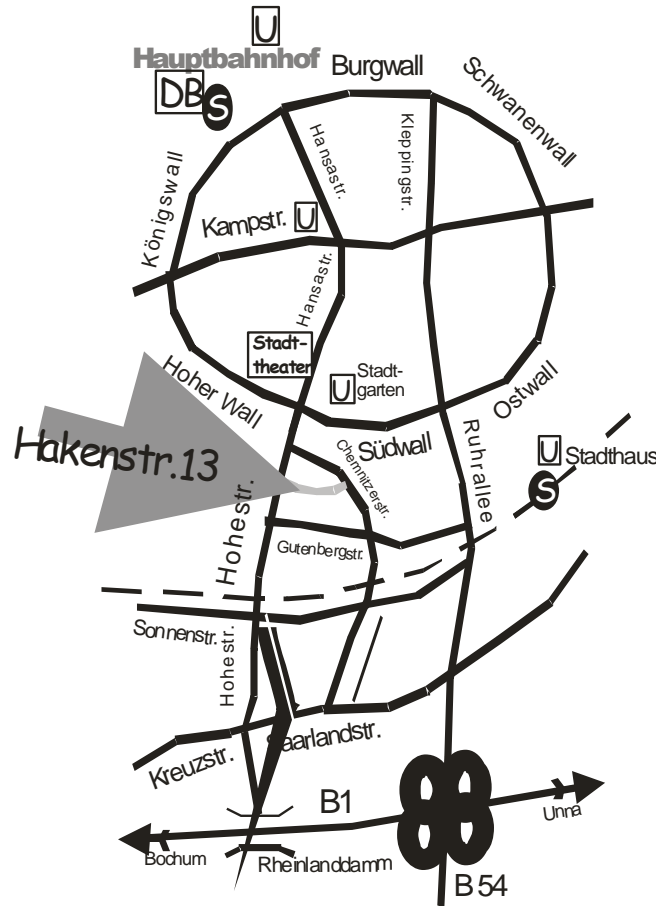

Anmeldung: Ferienfahrt Alfsee

1. Woche vom 26.06.-30.06.2023

Name:.....

Vorname:.....

Geburtsdatum:.....

Alter:.....

Straße:.....

PLZ/Ort:.....

.....
Datum und Unterschrift der/des Erziehungsberechtigten

Wegbeschreibung:

Mit öffentlichen Verkehrsmitteln:

Mit dem Zug bis zum Hbf Dortmund, von dort mit der U-Bahn U41, U 42, U 45, U 47, oder U 49 bis zur Haltestelle Stadtgarten fahren. Hier den Ausgang Stadttheater nehmen und am Gauklerbrunnen vorbei aus dem Stadtgarten gehen. Links an der großen Kreuzung die drei Ampeln überqueren und in die 2. Straße links (Hakenstraße) einbiegen. Nach ein paar Metern ist die Kratzbürste auf der rechten Seite mit der Hausnummer 13 zu finden.

Du traust dir 5 Tage ohne Eltern in einer Jugendherberge zu?

Du bist mindestens 12 Jahre alt?

Dann fahr mit uns in der ersten Sommerferienwoche (26.06.-30.06.2023) zum Alfsee.

Was dich erwartet:

Die Jugendherberge Alfsee befindet sich Mitten im Naherholungszentrum - super gelegen und umgeben von vielen spannenden Ausflugzielen.