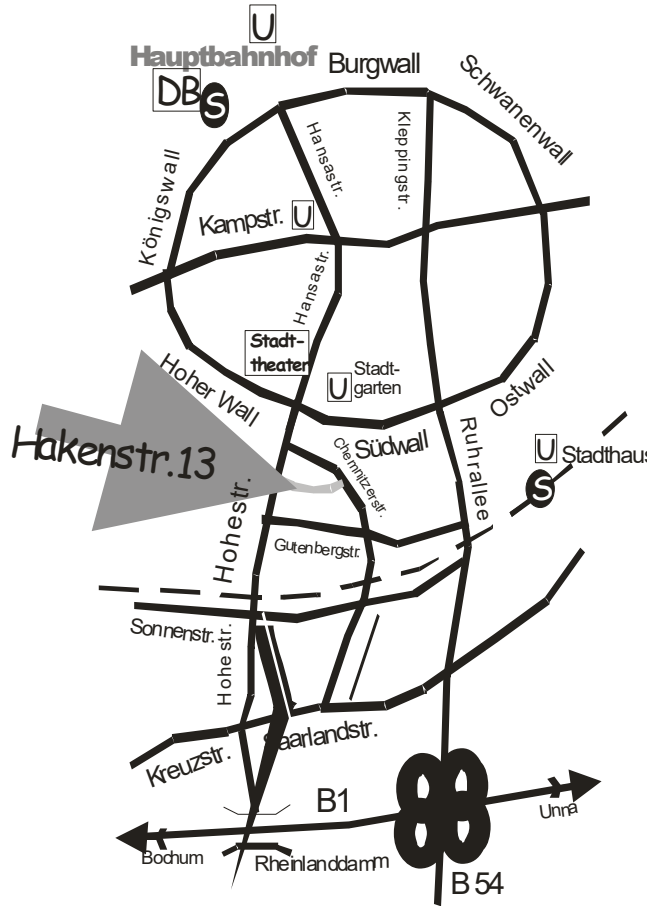

.....  
Datum und Unterschrift (bei Minderjährigen der/des Erziehungsberechtigten)

Wegbeschreibung:

Mit öffentlichen Verkehrsmitteln:

Mit dem Zug bis zum Hbf Dortmund, von dort mit der U-Bahn U41, U 42, U 45, U 47, oder U 49 bis zur Haltestelle Stadtgarten fahren. Hier den Ausgang Stadttheater nehmen und am Gauklerbrunnen vorbei aus dem Stadtgarten gehen. Links an der großen Kreuzung die zwei Ampeln überqueren und in die 2. Straße links (Hakenstraße) einbiegen. Nach ein paar Metern ist die Kratzbürste auf der rechten Seite mit der Hausnummer 13 zu finden.