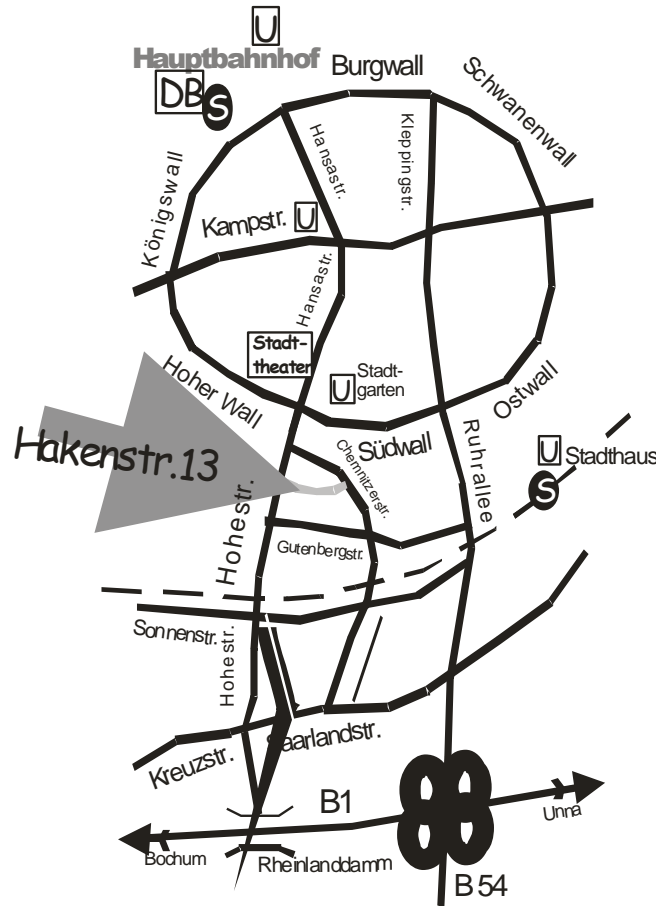

Anmeldung: Osterferienprojekt

- 1. Woche vom 03.04. - 06.04.2023
- 2. Woche vom 11.04. - 14.04.2023

Name:.....
Vorname:.....
Geburtsdatum:.....
Alter:.....
Straße:.....
PLZ/Ort:.....
Telefon:.....
E Mail:.....
Schule:.....
Lehrerin/Lehrer:.....

.....
Datum und Unterschrift der/des Erziehungsberechtigten

Wegbeschreibung:

Mit öffentlichen Verkehrsmitteln:

Mit dem Zug bis zum Hbf Dortmund, von dort mit der U-Bahn U41, U 42, U 45, U 47, oder U 49 bis zur Haltestelle Stadtgarten fahren. Hier den Ausgang Stadttheater nehmen und am Gauklerbrunnen vorbei aus dem Stadtgarten gehen. Links an der großen Kreuzung die drei Ampeln überqueren und in die 2. Straße links (Hakenstraße) einbiegen. Nach ein paar Metern ist die Kratzbürste auf der rechten Seite mit der Hausnummer 13 zu finden.